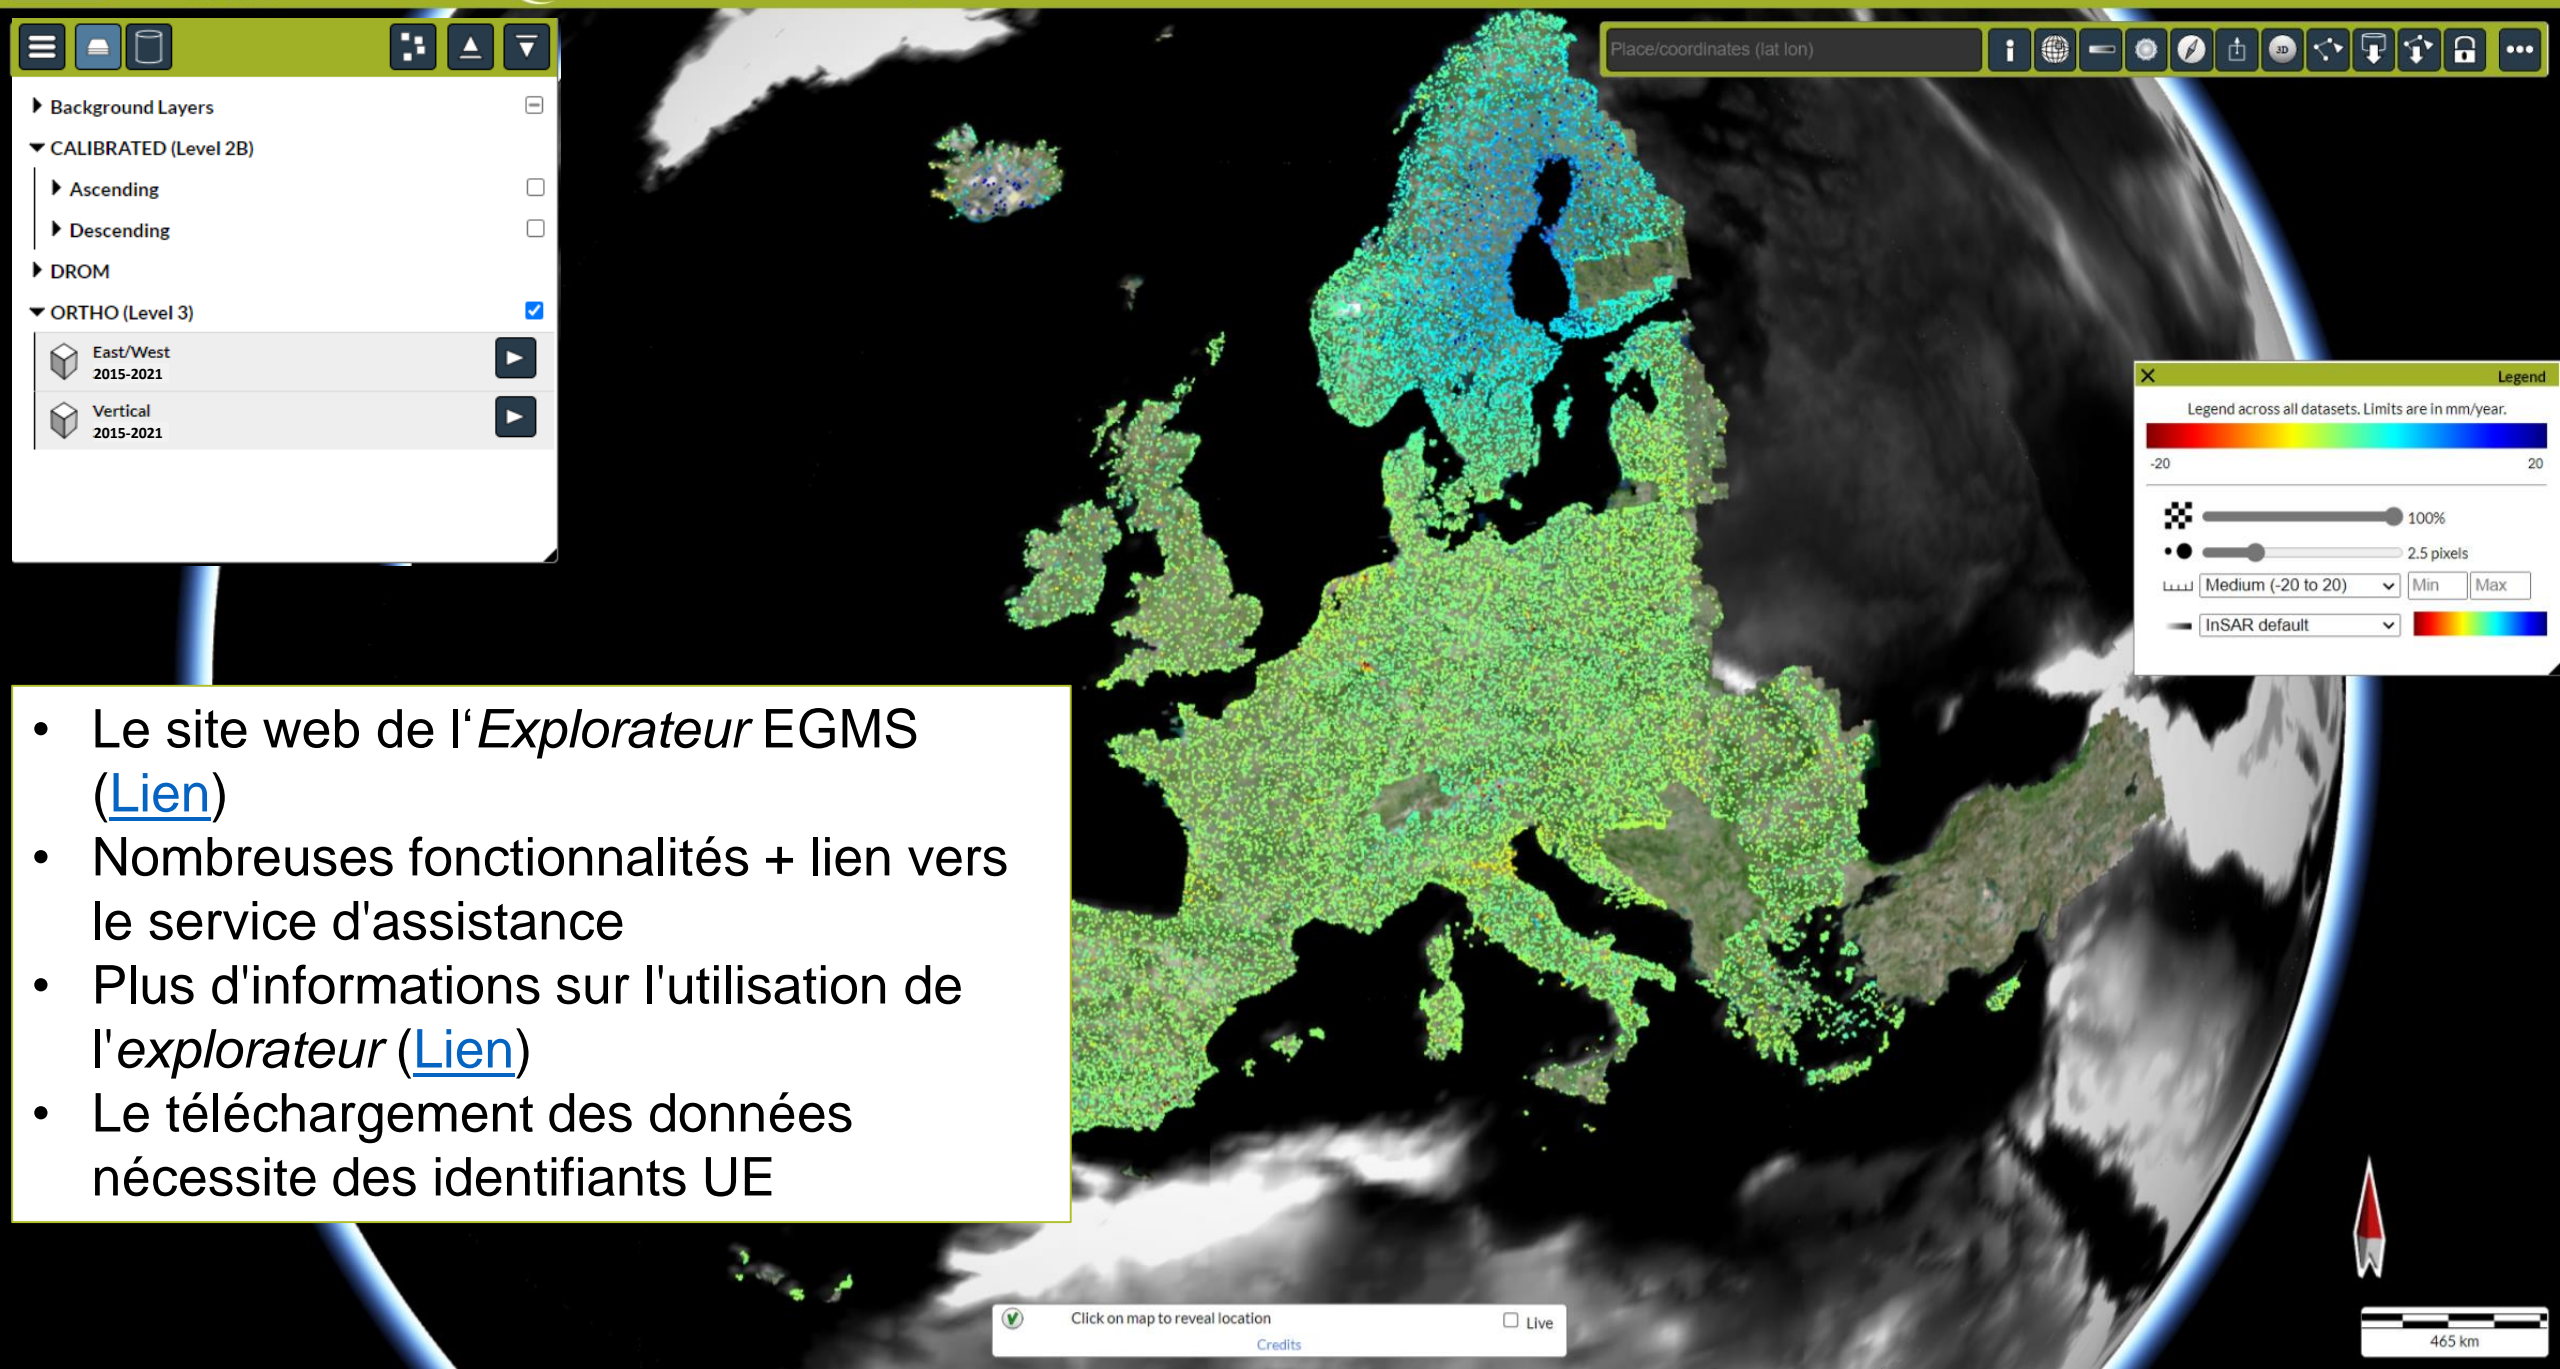

Land Monitoring

# The European Ground Motion Service

An introduction to the EGMS Explorer

Sensibilisation au Service européen de surveillance  
des mouvements de terrain (EGMS)

June 12<sup>th</sup> 2023

PROGRAMME  
OF THE EUROPEAN UNION

Implemented by

European  
Environment  
Agency

European  
Commission

- Le site web de l' *Explorateur* EGMS ([Lien](#))
- Nombreuses fonctionnalités + lien vers le service d'assistance
- Plus d'informations sur l'utilisation de l' *explorateur* ([Lien](#))
- Le téléchargement des données nécessite des identifiants UE